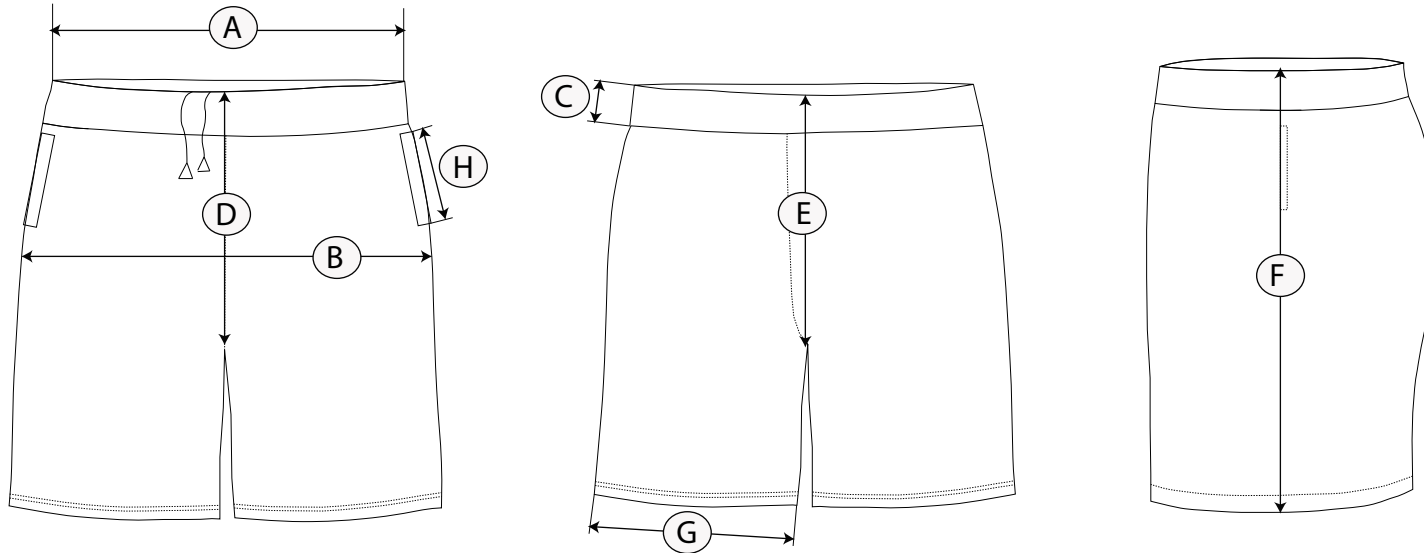

MOD: Bermuda deportiva corta

MEDIDAS DE CONTROL DE PRENDAS TERMINADA

MEDIDAS(mm)	ref.	t0	t1	t2	t4	t6	t8	t10	t12	t14	t16	t18	t20	t22	t24
Cintura (funcida)	A	210	220	230	240	250	260	270	280	300	310	320	330	350	360
Cadera	B	310	330	350	380	400	430	460	480	510	530	550	570	590	610
Ancho cinturilla	C	35	35	35	35	35	35	35	35	35	35	35	35	35	35
Caja delantero	D	200	210	215	225	235	245	260	270	280	290	300	310	325	330
Caja trasero	E	240	250	260	270	280	295	310	320	345	350	360	380	390	405
Largo por costado	F	250	270	290	310	340	370	400	420	440	460	480	500	520	540
Bajo 1/2	G	175	180	185	200	210	210	220	230	240	255	280	300	310	320